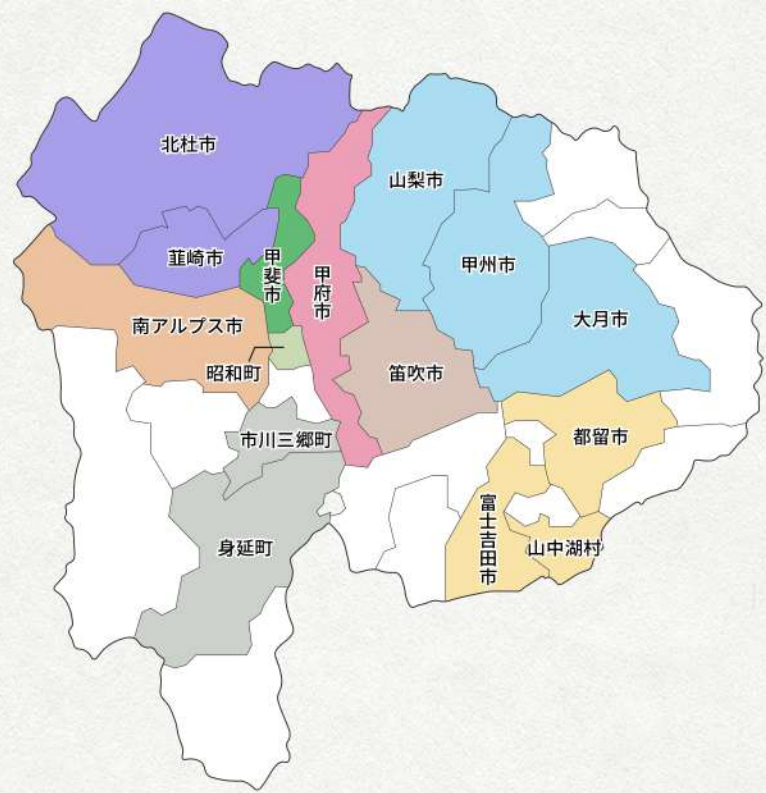

提携支度場所一覧

成人式当日のお支度も
お任せください。

ヘア・メイク・着付け費用が

ご優待価格！

談露館

甲府市丸の内1丁目19-16

湯村 常磐ホテル

甲府市湯村2丁目5-21

Laugh (77)

甲府市上石田3丁目10-17

美容室ブルーム

甲府市池田 1-12-19

TrueTrust 和戸店

甲府市和戸町 809-1

ウェリナ

甲府市下石田2丁目20-13

Witch(やまとなでこ)

甲府市酒折2丁目11-16

スルースサロン

甲斐市中下条254-6

サロン・ド・ココロ

山梨市小原西 1207-3

ヘアメイクリンクス

甲府市塩山下於曾1474-1

ルーチェ・クオーレ

笛吹市一宮町末木516

美容室アンシャンテ

都留市田原1-2-15

寿蘭

南都留郡山中湖村山中
983-60

noah

富士吉田市上吉田5543-1